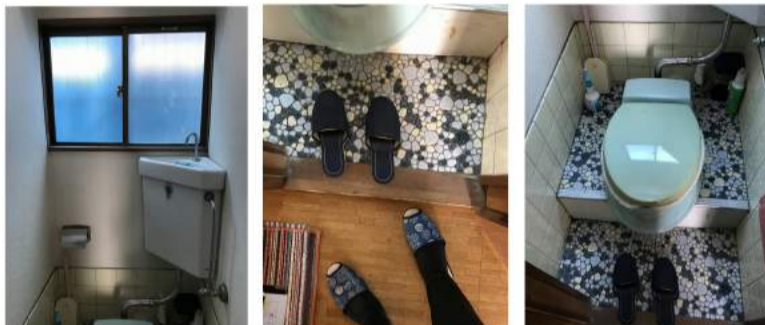

本社営業部 佐藤 佑樹

トイレ

横手すりを設置することにより、自力での立ち上がりが可能に。トイレ内での姿勢も安定します。

階段

二階手すり部分に縦手すりを延長する形で取り付けることにより、昇降の際に姿勢が安定します。また、二階の階段前の壁にも横手すりを取り付け、階段後背への転倒リスクも回避できるようにしました。

浴室

浴槽横に横手すりを設置。浴槽からの出入りにて安定性、安全性が向上しました。また入口に縦手すりを設置することにより、浴室内の動作も安定します。

川口市在住 A様 施工内容紹介

お客様担当 本社営業部 北岡 祐太

二階和式トイレのリフォーム工事をご依頼頂きました。和式から洋式への便器交換の他、床がタイル貼り。段差もあったため、今回の工事にて解消を行いました。とても気持ちの良い空間になったと喜びの声を頂きました。

施工前写真

施工後写真

住まいのドクター通信

bv 営業部 CS課

建築に向く・向かない暦とは？ 「建築吉日」の巻