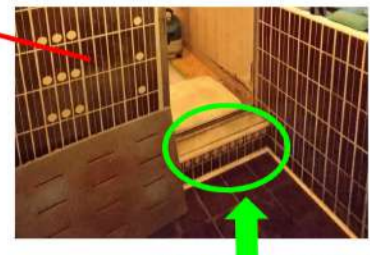

## 障がい者グループホーム

- ピュアリス リバーテラス ● 男性棟: 満・女性棟: 満
- ピュアリス ウィステリア ● 男性棟: 満・女性棟: 満
- ピュアリス ノア ● 男性棟: △・女性棟: △

詳細な空き状況は各施設にお問い合わせください。

施工前 お客様状況

浴室入口に約7.5センチの段差があり、手すりも無く危険な状態となっている。脱衣所とトイレ横に洗面台が2台あり、洗濯機が外にある。ほか、トイレが和式でしゃがむのが困難な状態になっているので、快適に生活できるように改善して欲しい。

施工前浴室全景

浴室入口には約7.5センチの段差が。

廊下部分にも段差があり、奥には洗面台がある。トイレには外開きのドアから入る。

便器は和式で使いにくい

施工後

ユニットバス交換を行い、浴室の床上げを行うことで、入口段差を解消すると共に、脱衣場から洗面所までの床材変更を行い、床全面をフラットにしました。2つあった洗面台は1つを洗濯機スペースに変更し、洗濯機を屋内に。スペースを有効活用しています。便器も共に交換し、和式から洋式に変更することで負担も軽減。手すりも設置しましたのでより安全にお過ごし頂けます。