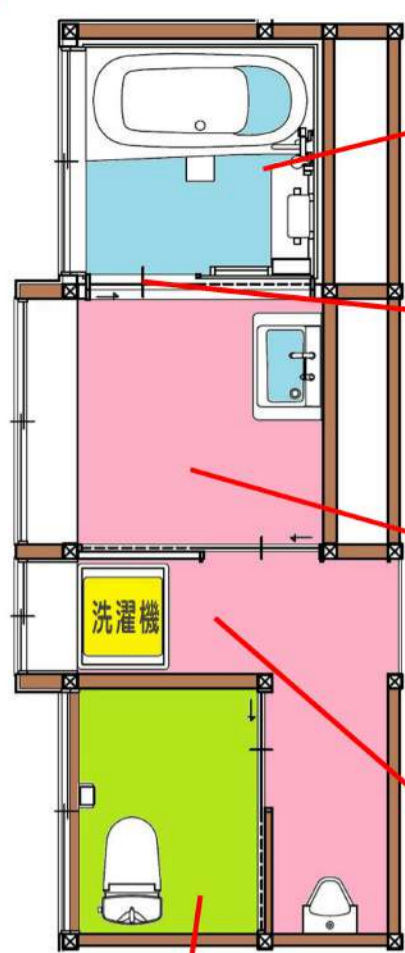

施工前 お客様状況

浴室入口に約7.5センチの段差があり、手すりも無く危険な状態となっている。脱衣所とトイレ横に洗面台が2台あり、洗濯機が外にある。ほか、トイレが和式でしゃがむのが困難な状態になっているので、快適に生活できるように改善して欲しい。

施工後

ユニットバス交換を行い、浴室の床上げを行うことで、入口段差を解消すると共に、脱衣場から洗面所までの床材変更を行い、床全面をフラットにしました。2つあった洗面台は1つを洗濯機スペースに変更し、洗濯機を屋内に。スペースを有効活用しています。便器も共に交換し、和式から洋式に変更することで負担も軽減。手すりも設置しましたのでより安全にお過ごし頂けます。

本社営業部 常川沙希子

お客様担当

「お掃除は気温が暖かいうちに」の巻

今年も猛暑により連日暑い日が続き、窓を閉め切った部屋でエアコンや換気扇など電気製品が大活躍だったかと思えます。暑さも一段落したこの時期こそ、本格的な冬が始まる前に今一度お家の掃除・クリーニングをしませんか？

なぜこの時期にホームクリーニングを？
大きな掃除は年末の冬にやるもの。という考えをお持ちの方も多いたが、考えてみると換気をするのも水を使うのも冬場は困難な場合が多いです。換気しながら暖房を使ったり、掃除の為に湯を用意したりすると、その分の光熱費が掛かります。また、寒い快適な気温であれば、私たちが自身が動きやすいというメリットもあります。

掃除のポイント
気温や水温が高いと、油が固まらず液状化しているため、油汚れを落とすやすくなります。油汚れがたまりやすいのは、油を使うキッチン周辺。コンロの周りだけでなく、キッチンの壁や天井、冷蔵庫や食器棚の周りなども、油がついていますので、重点的に掃除をするようにしましょう。

掃除の際に水を多く使用する場所、外回りや浴室なども少し濡れても気にならない今の時期に行った方が良いでしょう。特に夏は風呂場にカビが発生しやすいので、浴室のカビ取りは早めに行ってください。浴室のカビ取りは一般的に市販の塩素系カビ取り剤をスプレーすることが多いと思いますが、塩素系は目に入ると大変危険なので、必ず目線より下の部分のみスプレーするようにして下さい。目線より高い場所は消毒用エタノールをスプレーするか、ウエス(雑巾など)にエタノールを染み込ませて壁に塗るようにして下さい。

気温が暖かいうちの掃除はこのようにメリットが多いですが、あまり無理せず、短い時間で数日にかけて取り組むのが得策です。朝夕に掃除をし、暑い時間帯にはやらない。というのが良いでしょう。暑い時間帯には体管理に十分注意し、汚れを落とすすっきりした気持ちでこれからの季節をお過ごし下さい。

また、この機会に人感センサー付きの照明や高効率の電気製品などに交換しませんか？
お気軽に弊社までご相談ください。

取付費用別途かかります。商品のみ販売も可能です。

- ESL-311SL 販売価格 9,300円(税)
- ESL-312SL 販売価格 10,300円(税)
- ESL-313SL 販売価格 13,300円(税)

株式会社PYC各施設 サービス管理責任者募集!

就労継続支援 川口市青木5-9-14
ピュアハーモニー&ピュアハーモニー桜ガーデン 月給281,000円～
グループホーム ピュアリス ノア 川口市戸塚3-13-32 月給301,000円～
グループホーム ピュアリス ノア 川口市東領家2-8-4

看多機しんあい スタッフ募集!