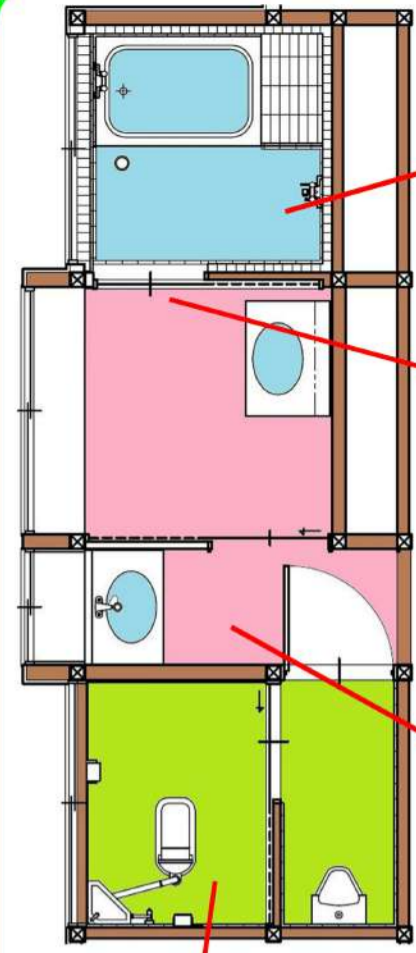

## 障がい者グループホーム

- ピュアリス リバーテラス ● 男性棟: 満・女性棟: 満
- ピュアリス ウィステリア ● 男性棟: 満・女性棟: 満
- ピュアリス ノア ● 男性棟: △・女性棟: △

詳細な空き状況は各施設にお問い合わせください。

施工前 お客様状況

浴室入口に約7.5センチの段差があり、手すりも無く危険な状態となっている。脱衣所とトイレ横に洗面台が2台あり、洗濯機が外にある。ほか、トイレが和式でしゃがむのが困難な状態になっているので、快適に生活できるように改善して欲しい。

施工前浴室全景

浴室入口には約7.5センチの段差が。

廊下部分にも段差があり、奥には洗面台がある。トイレには外開きのドアから入る。

便器は和式で使いにくい

施工後

ユニットバス交換を行い、浴室の床上げを行うことで、入口段差を解消すると共に、脱衣場から洗面所までの床材変更を行い、床全面をフラットにしました。2つあった洗面台は1つを洗濯機スペースに変更し、洗濯機を屋内に。スペースを有効活用しています。便器も共に交換し、和式から洋式に変更することで負担も軽減。手すりも設置しましたのでより安全にお過ごし頂けます。