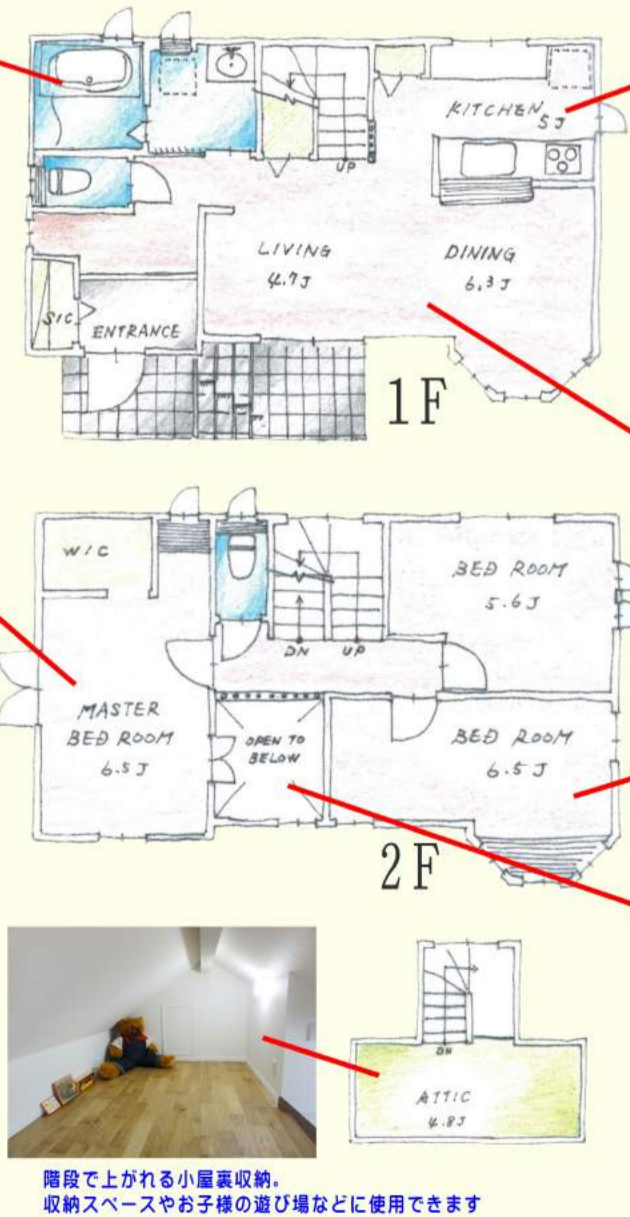

川口市芝一丁目にて、セルコホームモデルハウス完成

本誌でも度々お伝えしておりましたが、セルコホーム川口の新モデルハウスが川口市芝一丁目目完成！

2月8・9日の2日間、内覧会を実施し、弊社お客様や近隣の皆様にお越し頂きました。

輸入住宅の中でも一番人気、多角形の塔が特徴的な「クイーンアンスタイル」の外観はホワイトを基調とした気品のあるデザインとなり、女性目線で暮らしやすい住まいづくりを意識した室内設計とインテリアで皆様をお待ちしております。

見学は予約制となっておりますので、まずはお気軽に、お電話にてお問い合わせください。