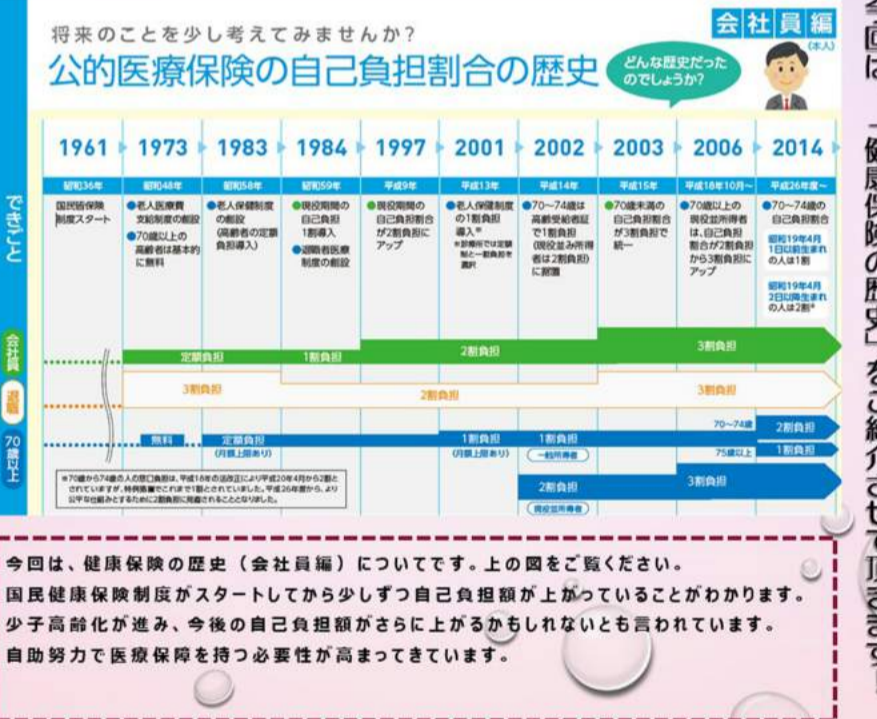

冬の間に一時中断していた畑作業も、春の訪れとともにいよいよ再開！畑作業も皆さん板についた様子で、耕運機による作業もスムーズに、楽しく作業を始めています。今後のピュアハーモニーの活動にご期待ください！

Pure harmony  
TEL: 048-299-9277  
FAX: 048-299-9278

今後のツアー情報

岩下の新生姜ミュージアム見学  
4月13日(月)  
お一人様7,900円~  
お土産5割 (園長代別)

ぐんまフラワーパーク見学  
4月24日(金)  
お一人様9,400円~

お問い合わせはお気軽に。ツアーヘルパーも募集中。

ほけん知恵袋  
第三回 健康保険の歴史  
今回は、「健康保険の歴史」をご紹介します！

お問い合わせは、お気軽に。ツアーヘルパーも募集中。

各施設空き状況のご連絡 (2020年2月末現在)

サービス施設名	月	火	水	木	金	土	日
ぴゅあテイリゾートOHANA	満	△	△	満	△	満	○
ぴゅあガーデンみどりの郷(全日)	△	△	○	△	○	△	○
ぴゅあガーデンみどりの郷(半日AM)	○	○	○	△	○	休	休
ぴゅあガーデンみどりの郷(半日PM)	満	△	△	○	満	休	休
彩の郷~ぴゅあ~	△	△	△	△	△	○	△
ぴゅあでい浪漫	○	○	△	○	△	○	○