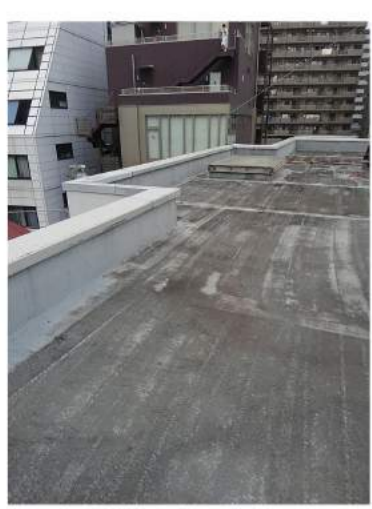

屋上の状態。経年劣化による痛みが目立つ。