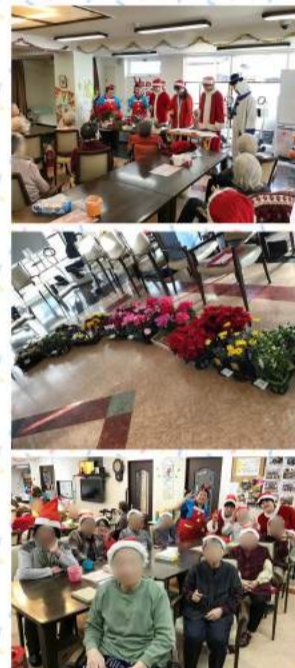

ぴゅあでい浪漫

午後レクの時間に職員の出し物でハンドベル演奏を実施。お客様も知っている曲を4曲ほど演奏し、皆様にも歌って頂きました。今回初めてのハンドベル演奏でしたが、皆様に喜んで頂けた様子でした。続いて景品付きのピュア大会で盛り上がりました。近くのお花屋さんの提供によるお花の販売も同時に開催。女性のお客様が多くいらつしやる日でもありましたので皆様嬉しそうに選ばれていました。